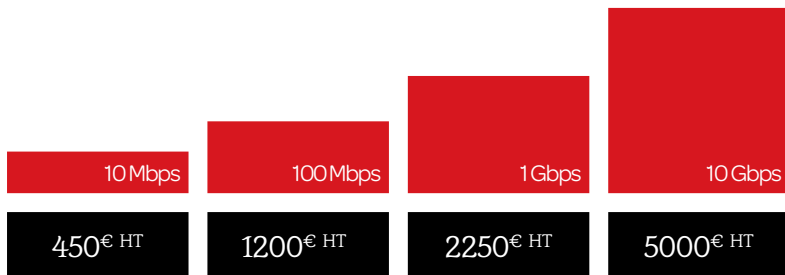

Les offres réseau de Monaco Telecom permettent aux sociétés ayant plusieurs sites et plusieurs systèmes SI hébergés en principauté de pouvoir les interconnecter entre eux.

Ces services sont rendus de manière **fiable** et **sécurisée** grâce à la mise à disposition de l'infrastructure MPLS\* de Monaco Telecom.

## Une offre adaptée à votre profil d'usage

- Des échanges rapides, fiables : « **le très haut débit garanti** » de 10 Mbps jusqu'à 10 Gbps\*\*
- Un réseau métropolitain qui se met à la disposition du réseau local d'entreprise
- Des équipes et un support dédiés pour vous accompagner dans la définition de votre projet